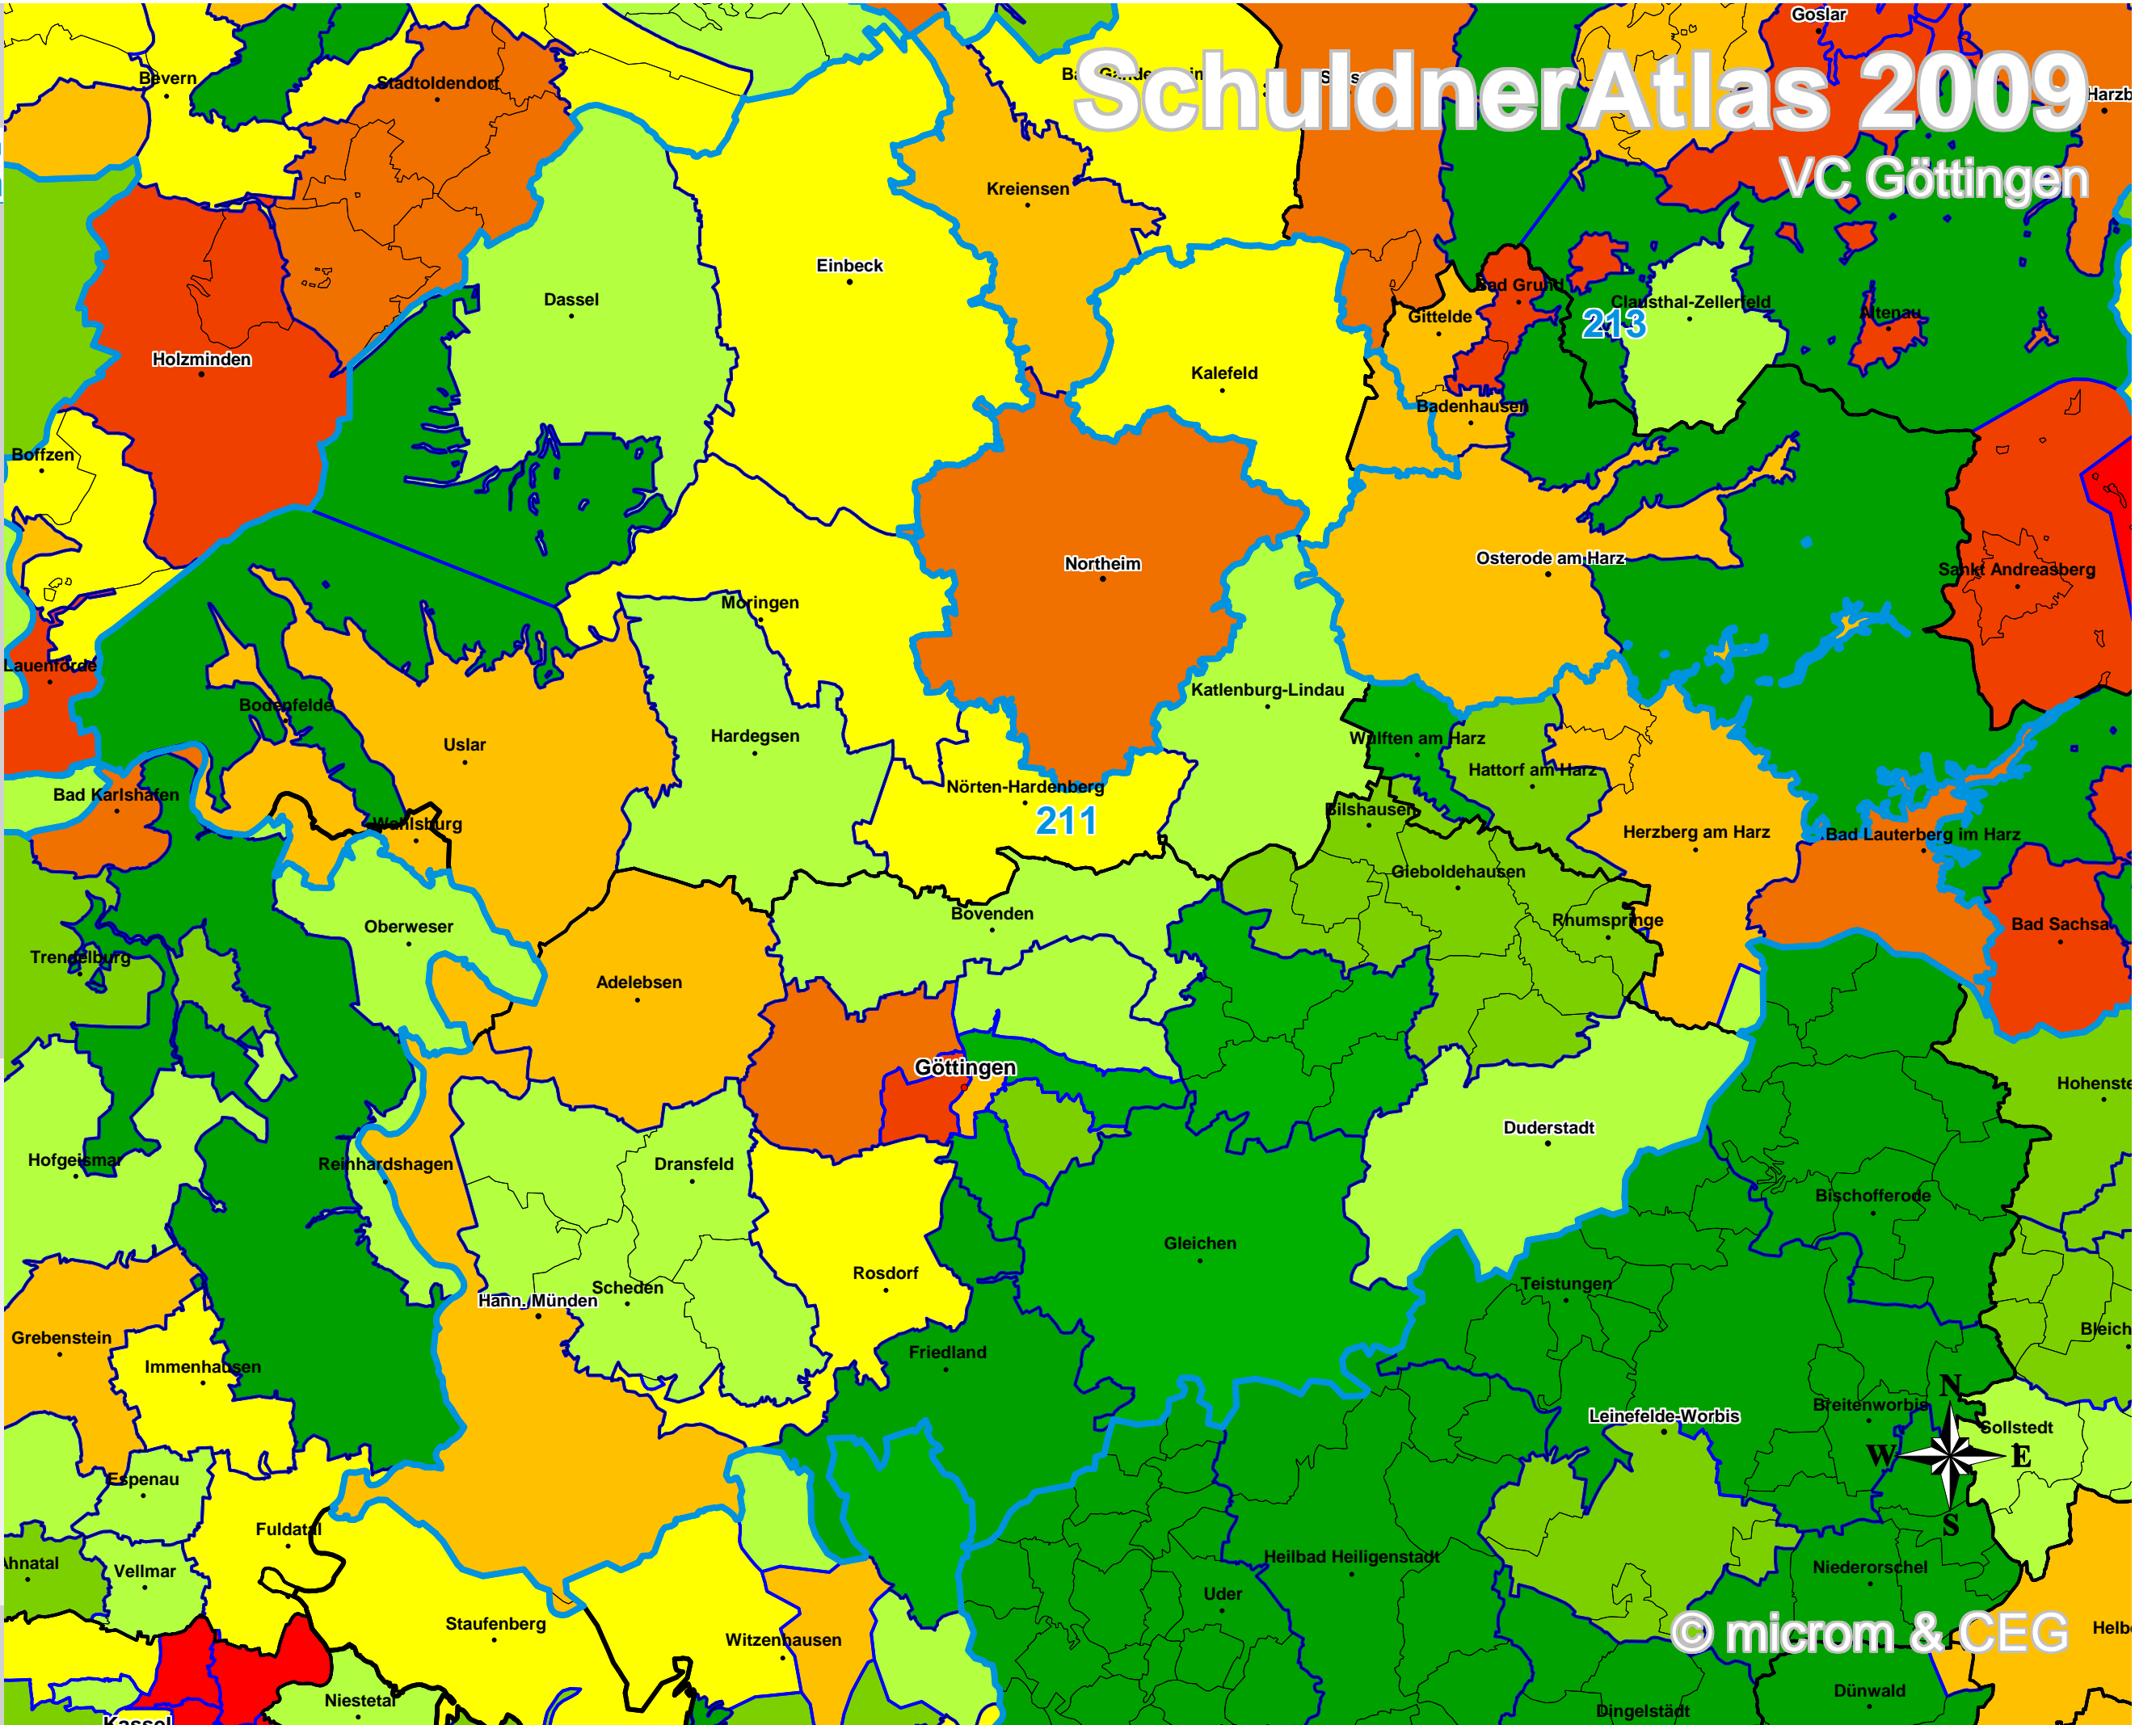

SchuldnerAtlas 2009

VC Göttingen

Schuldneranteil in Prozent Deutschland auf PLZ-Ebene

- 0 bis unter 6
- 6 bis unter 7
- 7 bis unter 8
- 8 bis unter 9
- 9 bis unter 10
- 10 bis unter 11
- 11 bis unter 12
- 12 bis unter 14
- 14 und größer

- VC-Gebiete
- Bundesländer
- Kreise
- Gemeinden
- PLZ-Gebiete